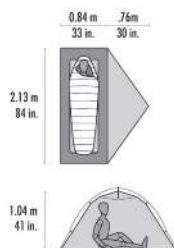

Access™ 1

Poids min : 1,37 kg
Poids max : 1,60 kg
Dimensions pliée : 46 x 15 cm
REF : 13131 (Green) - 13116 (Orange)
PVC : 790,00 €