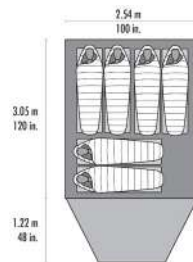

Habitude™ 4
Poids min : 5,44 kg
Poids max : 5,72 kg
Dimensions pliée : 58 x 23 cm
REF : 13447
PVC : 500,00 €

Habitude™ 6
Poids min : 6,08 kg
Poids max : 6,35 kg
Dimensions pliée : 58 x 25 cm
REF : 13448
PVC : 600,00 €

ABRIS

GEARSHED™

Extensions pour tentes de la gamme Hubba NX et Elixir. Offre un espace de stockage plus important et permet de mieux protéger l'entrée. Se fixe sur la structure de la tente. Existe en vert et en gris. Toile en Polyester Ripstop 68D - 1 500mm
Poids : 820 g

REF : 10334 (Green) - 10314 (Gray)
PRIX : 270,00 €