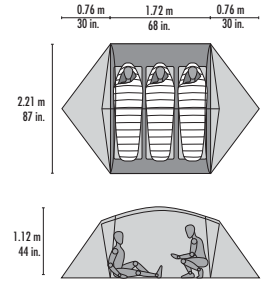

Mutha Hubba™ NX
Poids min : 2,07 kg
Poids max : 2,26 kg
Dimensions pliée : 53 x 17 cm
REF : 09304 (Green) - 05839 (Grey)
PVC : 790,00 €

FREELITE™ SERIES

Tente semi-autoportante ultralégère
Existe en version 1 place, 2 places et 3 places
Arceaux : Alu DAC NFL 8.7 mm
Double-toit : Nylon Ripstop DuraShield 15D - 1 200mm
Sol : Nylon Ripstop DuraShield 30D - 1 200mm

Footprint adapté :

- 1 place : 13009
- 2 places : 13010
- 3 places : 13012