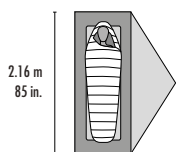

0.76 m 0.76 m
30 in. 30 in.

0.97 m
38 in.

Hubba Hubba Bikepack 1

Hubba™ Bikepack 1

Poids min : 930 g
Poids max : 1,27 kg
Dimensions pliée : 37 x 17 x 11 cm
REF : 13706 (Green)
PVC : 620,00 €

0.76 m 1.27 m 0.76 m
30 in. 50 in. 30 in.