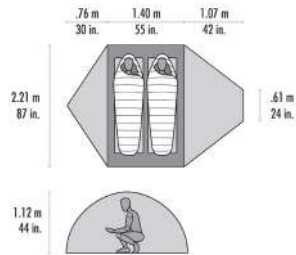

- 2 places : 13011
- 3 places : 13013

Remote™ 2

Poids min : 3,02 kg
Poids max : 3,23 kg
Dimensions pliée : 51 x 17 cm
REF : 13113
PVC : 1 260,00 €

Remote™ 3

Poids min : 3,69 kg
Poids max : 3,99 kg
Dimensions pliée : 51 x 20 cm
REF : 13114
PVC : 1 360,00 €