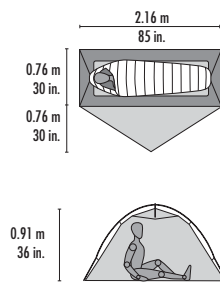

TENTES BACKPACKING

HUBBA™ NX SERIES

Tente autoportante spacieuse et ultralégère
Existe en version 1 place, 2 places et 3 places
Arceaux : Alu DAC Featherlite NFL
Double-toit : Nylon Ripstop DuraShield 20D - 1 200mm
Sol : Nylon Ripstop DuraShield 30D - 3 000mm

Footprint adapté :

- 1 place : 13008
- 2 places : 13010
- 3 places : 13012

Hubba™ NX
Poids min : 1,12 kg
Poids max : 1,29 kg
Dimensions pliée : 46 x 15 cm
REF : 06203 (Green) - 02746 (Grey)
PVC : 580,00 €