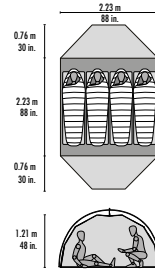

Footprint inclus !

Elixir™ 1

Poids min : 1,88 kg
 Poids max : 2,16 kg
 Dimensions pliée : 48 x 15 cm
 REF : 10330 (Green) - 10310 (Grey)
 PVC : 310,00 €

Elixir™ 2

Poids min : 2,24 kg
 Poids max : 2,77 kg
 Dimensions pliée : 51 x 17 cm
 REF : 10331 (Green) - 10311 (Grey)
 PVC : 400,00 €

Elixir™ 3

Poids min : 2,66 kg
 Poids max : 3,19 kg
 Dimensions pliée : 51 x 20 cm
 REF : 10332 (Green) - 10312 (Grey)
 PVC : 490,00 €

Elixir™ 4

Poids min : 3,60 kg
 Poids max : 4,26 kg
 Dimensions pliée : 56 x 15 cm
 REF : 10333 (Green) - 10313 (Grey)
 PVC : 640,00 €