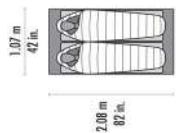

Advance Pro™ 2

Poids min : 1,30 kg
Poids max : 1,46 kg
Dimensions pliée : 46 x 15 cm
REF : 13110
PVC : 830,00 €