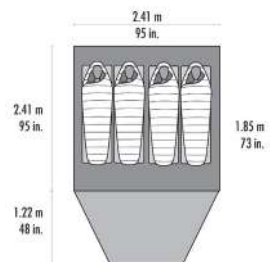

- 4 places : 13300
- 6 places : 13301

Habitude™ 4
 Poids min : 5,44 kg
 Poids max : 5,72 kg
 Dimensions pliée : 58 x 23 cm
 REF : 13447
 PVC : 500,00 €

Habitude™ 6
 Poids min : 6,08 kg
 Poids max : 6,35 kg
 Dimensions pliée : 58 x 25 cm
 REF : 13448
 PVC : 600,00 €