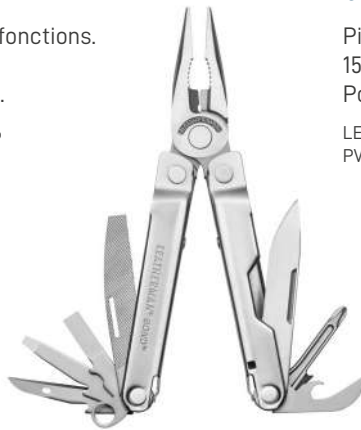

BOND

Pince multifonctions.
14 outils.
Poids : 176 g.

REF : LE832936
PVC : 79,95 €