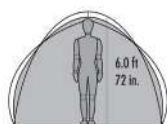

- 4 places : 13300
- 6 places : 13301

Habitude™ 4
 Poids min : 5,44 kg
 Poids max : 5,72 kg
 Dimensions pliée : 58 x 23 cm
 REF : 13447
 PVC : 500,00 €

Habitude™ 6
 Poids min : 6,08 kg
 Poids max : 6,35 kg
 Dimensions pliée : 58 x 25 cm
 REF : 13448
 PVC : 600,00 €