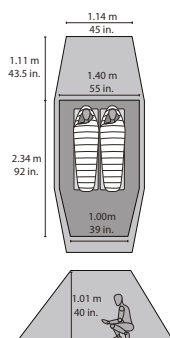

Tindheim™ 2

Poids min : 2,48 kg
Poids max : 3,20 kg
Dimensions pliée : 56 x 20 cm
REF : 10832
PVC : 490,00 €