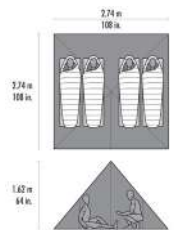

FRONT RANGE™ ULTRALIGHT TARP SHELTER

Tarp ultraléger et résistant pour un usage 4 saisons
Exite en coloris Orange ou Vert
Double-toit : Nylon Ripstop XtremeShield 20D - 1 200mm
Footprint spécifique : 13135
Poids : 740 g

REF : 13113 (Green) - 13119 (Orange)
PVC : 390,00 €