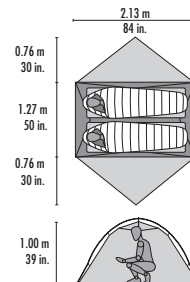

Hubba Hubba™ NX
Poids min : 1,54 kg
Poids max : 1,72 kg
Dimensions pliée : 46 x 15 cm
REF : 06204 (Green) - 02750 (Grey)
PVC : 630,00 €