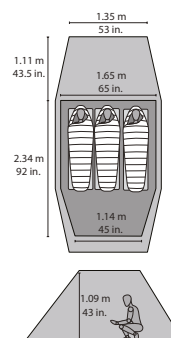

Tindheim™ 3

Poids min : 2,91 kg
Poids max : 3,73 kg
Dimensions pliée : 58 x 20 cm
REF : 10833
PVC : 585,00 €