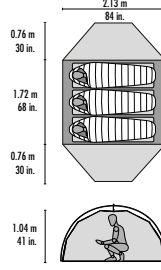

Footprint inclus !

Elixir™ 1

Poids min : 1,88 kg
 Poids max : 2,16 kg
 Dimensions pliée : 48 x 15 cm
 REF : 10330 (Green) - 10310 (Grey)
 PVC : 310,00 €

Elixir™ 2

Poids min : 2,24 kg
 Poids max : 2,77 kg
 Dimensions pliée : 51 x 17 cm
 REF : 10331 (Green) - 10311 (Grey)
 PVC : 400,00 €

Elixir™ 3

Poids min : 2,66 kg
 Poids max : 3,19 kg
 Dimensions pliée : 51 x 20 cm
 REF : 10332 (Green) - 10312 (Grey)
 PVC : 490,00 €

Elixir™ 4

Poids min : 3,60 kg
 Poids max : 4,26 kg
 Dimensions pliée : 56 x 15 cm
 REF : 10333 (Green) - 10313 (Grey)
 PVC : 640,00 €