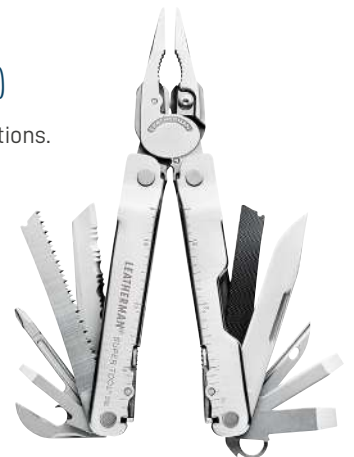

WINGMAN

Pince multifonctions.
14 outils.
Poids : 198 g.

REF : LE832523
PVC : 99,95 €

SIDEKICK

Pince multifonctions.
14 outils.
Poids : 198 g.

REF : LE831439
PVC : 99,95 €

SUPERTOOL 300

Pince multifonctions.
19 outils.
Poids : 272 g.

REF : LE831148
PVC : 149,95 €

FREE P2

Pince multifonctions.
19 outils.
Poids : 215 g.

REF : LE832638
PVC : 189,95 €

FREE P4

Pince multifonctions.
21 outils.
Poids : 243 g.

REF : LE832642
PVC : 219,95 €

FREE T2