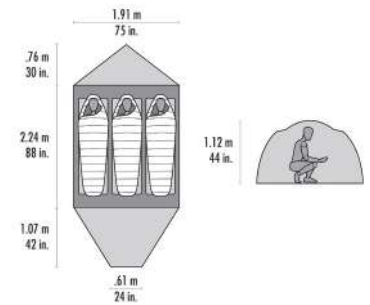

- 2 places : 13011
- 3 places : 13013

Remote™ 2

Poids min : 3,02 kg
Poids max : 3,23 kg
Dimensions pliée : 51 x 17 cm
REF : 13113
PVC : 1 260,00 €

Remote™ 3

Poids min : 3,69 kg
Poids max : 3,99 kg
Dimensions pliée : 51 x 20 cm
REF : 13114
PVC : 1 360,00 €

ADVANCE PRO™ 2

Tente d'alpinisme d'assault monoparais (hauteur 112 cm)
Footprint spécifique : 13019
Arceaux : Easton Syclone
Double-toit : Nylon Ripstop 20D respirant - 1 000mm
Sol : Nylon Ripstop XtremeShield 30D - 3 000mm