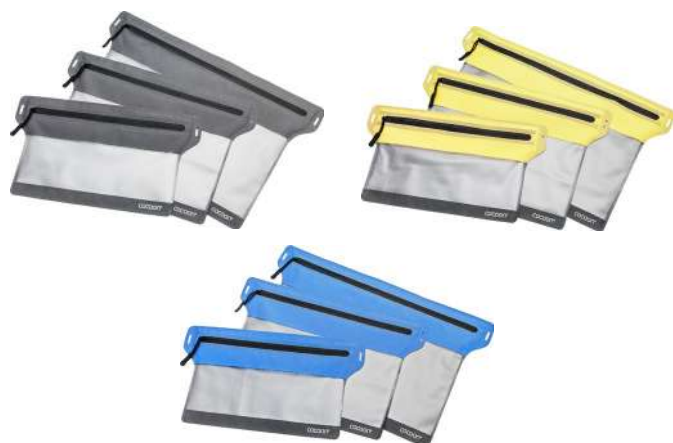

POCHETTES DE VOYAGE

ZIPPERED FLAT DOCUMENTS BAGS

Portes-documents pour protéger vos documents papier de l'eau et de la poussière lors de vos voyages. 3 coloris disponibles par taille : Small (23 x 18,5 cm), Medium (27 x 22 cm) et Large (32 x 25 cm).

REF : COYDB-0-S (Black) COYDB-1-S (Blue) COYDB-2-S (Yellow)
PVC : 12,95 €

REF : COYDB-0-M (Black) COYDB-1-M (Blue) COYDB-2-M (Yellow)
PVC : 14,95 €

REF : COYDB-0-L (Black) COYDB-1-L (Blue) COYDB-2-L (Yellow)
PVC : 17,95 €