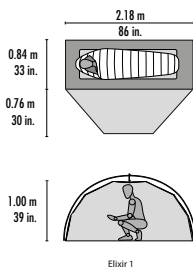

Footprint adapté :

- 1 place : 13009
- 2 places : 13010
- 3 places : 13012

FreeLite™ 1
 Poids min : 0,74 kg
 Poids max : 0,89 kg
 Dimensions pliée : 46 x 10 cm
 REF : 11514 (Green) - 11511 (Tan)
 PVC : 530,00 €

FreeLite™ 2
 Poids min : 0,91 kg
 Poids max : 1,06 kg
 Dimensions pliée : 46 x 11 cm
 REF : 11515 (Green) - 11512 (Tan)
 PVC : 630,00 €

FreeLite™ 3
 Poids min : 1,07 kg
 Poids max : 1,23 kg
 Dimensions pliée : 48 x 13 cm
 REF : 11516 (Green) - 11513 (Tan)
 PVC : 740,00 €

Footprint inclus !

Elixir™ 1

Poids min : 1,88 kg
 Poids max : 2,16 kg
 Dimensions pliée : 48 x 15 cm
 REF : 10330 (Green) - 10310 (Grey)
 PVC : 310,00 €

Elixir™ 2

Poids min : 2,24 kg
 Poids max : 2,77 kg
 Dimensions pliée : 51 x 17 cm
 REF : 10331 (Green) - 10311 (Grey)
 PVC : 400,00 €