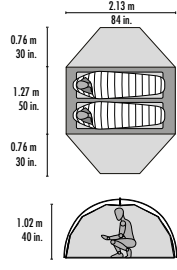

FreeLite™ 2
 Poids min : 0,91 kg
 Poids max : 1,06 kg
 Dimensions pliée : 46 x 11 cm
 REF : 11515 (Green) - 11512 (Tan)
 PVC : 630,00 €

FreeLite™ 3
 Poids min : 1,07 kg
 Poids max : 1,23 kg
 Dimensions pliée : 48 x 13 cm
 REF : 11516 (Green) - 11513 (Tan)
 PVC : 740,00 €

Footprint inclus !

Elixir™ 1

Poids min : 1,88 kg
 Poids max : 2,16 kg
 Dimensions pliée : 48 x 15 cm
 REF : 10330 (Green) - 10310 (Grey)
 PVC : 310,00 €

Elixir™ 2

Poids min : 2,24 kg
 Poids max : 2,77 kg
 Dimensions pliée : 51 x 17 cm
 REF : 10331 (Green) - 10311 (Grey)
 PVC : 400,00 €