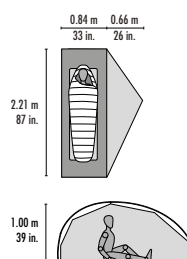

FreeLite™ 1
Poids min : 0,74 kg
Poids max : 0,89 kg
Dimensions pliée : 46 x 10 cm
REF : 11514 (Green) - 11511 (Tan)
PVC : 530,00 €