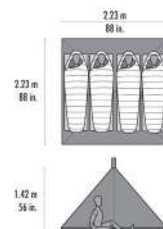

FRONT RANGE™ BUG/FLOOR INSERT

Chambre pour le Tarp Front Range MSR
Sol : Nylon Ripstop XtremeShield 30D - 3 000mm
Footprint spécifique : 13135
Poids : 880 g

REF : 13120
PVC : 325,00 €