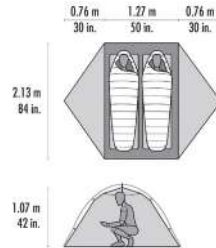

Access™ 2

Poids min : 1,64 kg
Poids max : 1,86 kg
Dimensions pliée : 46 x 15 cm
REF : 13132 (Green) - 13117 (Orange)
PVC : 950,00 €