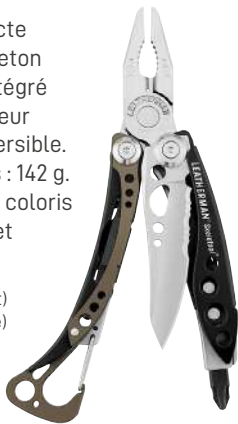

SKELETOOL

Pince compacte avec mousqueton de portage intégré et un adaptateur d'embout réversible. 7 outils. Poids : 142 g. Disponible en coloris Argent, Topo et Coyote.

LE830956 (Argent)
LE832207 (Coyote)
LE832755 (Topo)
PVC : 109,95 €