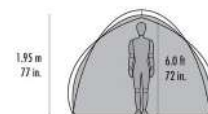

- 4 places : 13300
- 6 places : 13301

Habitude™ 4
 Poids min : 5,44 kg
 Poids max : 5,72 kg
 Dimensions pliée : 58 x 23 cm
 REF : 13447
 PVC : 500,00 €

Habitude™ 6
 Poids min : 6,08 kg
 Poids max : 6,35 kg
 Dimensions pliée : 58 x 25 cm
 REF : 13448
 PVC : 600,00 €