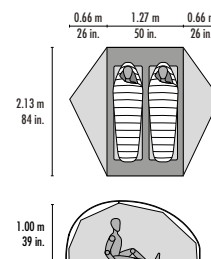

Footprint adapté :

- 1 place : 13009
- 2 places : 13010
- 3 places : 13012

FreeLite™ 1
 Poids min : 0,74 kg
 Poids max : 0,89 kg
 Dimensions pliée : 46 x 10 cm
 REF : 11514 (Green) - 11511 (Tan)
 PVC : 530,00 €