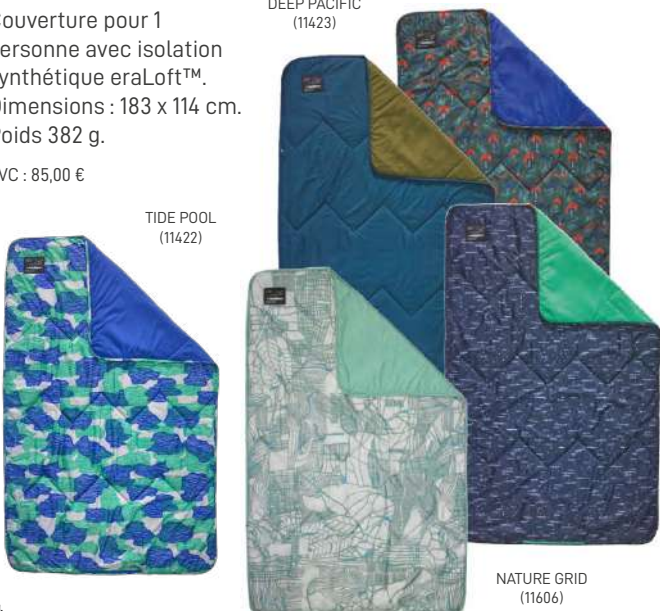

Drap de sac stretch en polyester respirant. Ajoute 3°C d'isolation en plus. Compatible avec les sacs de couchage Small, Regular ou Long. Poids 342 g.

REF : 11405
PVC : 60,00 €

ARGO™ BLANKET

Couverture pour 2 personnes avec isolation synthétique eraLoft™. Dimensions : 198 x 183 cm. Poids 723 g.

PVC : 115,00 €

TOMATO (10709)

VALLEY VIEW PRINT (11546)

TOPO WAVE (11607)

JUNO™ BLANKET

Couverture pour 1 personne avec isolation synthétique eraLoft™. Dimensions : 183 x 114 cm. Poids 382 g.

PVC : 85,00 €

FUNGUY PRINT (11420)

DEEP PACIFIC (11423)

TIDE POOL (11422)

NATURE GRID (11606)

WARP SPEED PRINT (11421)

STELLAR™ BLANKET

Couverture large pour 1 personne avec isolation synthétique eraLoft™. Dimensions : 191 x 142 cm. Poids 612 g.