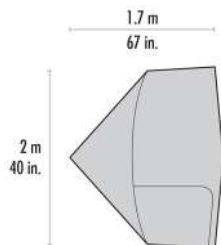

TENTES CAMPING

HABITUDE™ SERIES

Tente autoportante haute pour le camping.
Arceaux : Alu 7000 Series
Double-toit : Polyester Ripstop 68D - 1 500mm
Sol : Polyester Taffeta 68D - 10 000mm

Footprint adapté :

- 4 places : 13300
- 6 places : 13301

Habitude™ 4
Poids min : 5,44 kg
Poids max : 5,72 kg
Dimensions pliée : 58 x 23 cm
REF : 13447
PVC : 500,00 €

Habitude™ 6
Poids min : 6,08 kg
Poids max : 6,35 kg
Dimensions pliée : 58 x 25 cm
REF : 13448
PVC : 600,00 €

ABRIS

GEARSHED™

Extensions pour tentes de la gamme Hubba NX et Elixir. Offre un espace de stockage plus important et permet de mieux protéger l'entrée. Se fixe sur la structure de la tente. Existe en vert et en gris. Toile en Polyester Ripstop 68D - 1 500mm
Poids : 820 g

REF : 10334 (Green) - 10314 (Gray)
PRIX : 270,00 €

THRU-HIKER WING

Tarp ultraléger et résistant
Matériau : Nylon Ripstop XtremeShield 20D - 1 200mm

Thru-Hiker 70 Wing
Poids : 380 g
Dimensions : 244 x 264 cm
REF : 10827
PVC : 275,00 €

Thru-Hiker 100 Wing
Poids : 490 g
Dimensions : 289 x 289 cm
REF : 10828
PVC : 315,00 €

E-BIVY™

Bivy-bag d'urgence ou pour nuits en extérieur
Couverture : Nylon Ripstop 15D
Sol : Nylon Ripstop XtremeShield 15D - 1 200mm

REF : 10852
PVC : 170,00 €