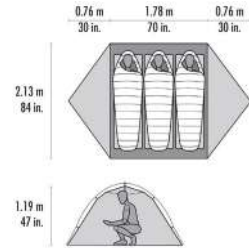

Access™ 3

Poids min : 1,99 kg
Poids max : 2,30 kg
Dimensions pliée : 53 x 17 cm
REF : 13133 (Green) - 13118 (Orange)
PVC : 1 050,00 €