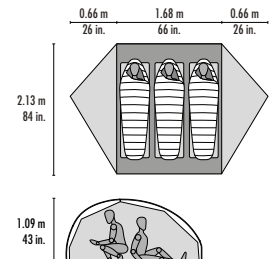

FreeLite™ 3
Poids min : 1,07 kg
Poids max : 1,23 kg
Dimensions pliée : 48 x 13 cm
REF : 11516 (Green) - 11513 (Tan)
PVC : 740,00 €