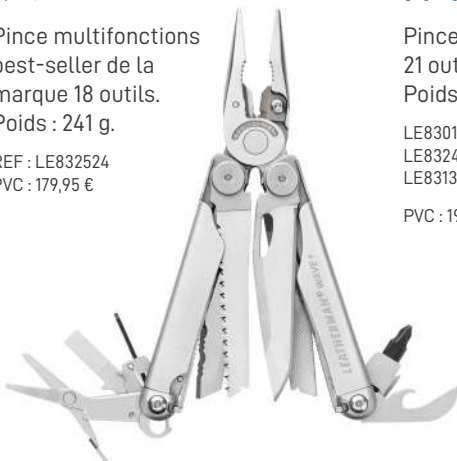

WAVE+

Pince multifonctions best-seller de la marque 18 outils. Poids : 241 g.

REF : LE832524
PVC : 179,95 €